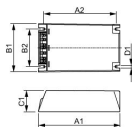

## Caractéristiques Philips PrimaVision Xtreme HID-PV Xt 90 CPO L1 208-277V

[Voir le produit](#)