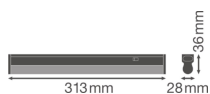

Specificaties Ledvance LED Montagebalk Linear Compact Schakelaar 4W 450lm - 840 Koel Wit | 30cm

[Bekijk product](#)

Algemene informatie

Artikelnummer	234132
EAN	4058075106093
Merk	Ledvance
Fabrikantnaam	LN COMP SWITCH 300 4W/4000K
Lampdirect All-in garantie	5 jaar
Levensduur (uur)	50000

Technische Informatie

Techniek	LED Geïntegreerd
Netspanning (Volt)	220-240
Dimbaar	Niet Dimbaar
Lichtkleur	Wit
Kleurcode	840 Koel Wit
Lichtkleur (Kelvin)	4000 Koel Wit
Kleurweergave (Ra)	80-89 - Goede kleurweergave
Kleurinstelling	Enkele kleur
Lumen Watt Verhouding (Lm/W)	112.5
Powerfactor	>0.50
Inclusief Lamp	Ja
Geschikt voor Buitengebruik	Nee
Lengte	30cm
Type product	LED Montagebalken

Armatuur Informatie

Montage	Opbouwmontage
IP-Waarde	IP20 - Bijna Stofdicht
Slagvastheid (IK-waarde)	IK03 - 0.35 Joule
Behuizing	Polycarbonaat
Kleur Armatuur	Wit
Kleur behuizing	Wit
Noodverlichting	Geen Noodverlichting
Product Serie	Linear

Afmetingen

Lengte (mm)	313
Breedte (mm)	28
Hoogte (mm)	36

Sensor Informatie

Sensortype	Geen sensor
------------	-------------

Waarom Lampdirect?

Bestel bij de **grootste lichtspecialist** van Europa

Offerte op maat