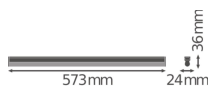

Specificaties Ledvance LED Montagebalk Linear Compact High Output
10W 1000lm - 830 Warm Wit | 60cm

[Bekijk product](#)

Algemene informatie

Artikelnummer	234125
EAN	4058075106277
Merk	Ledvance
Fabrikantnaam	LN COMP HO 600 10W/3000K
Lampdirect All-in garantie	5 jaar
Levensduur (uur)	50000

Technische Informatie

Techniek	LED Geïntegreerd
Netspanning (Volt)	220-240
Dimbaar	Niet Dimbaar
Lichtkleur	Wit
Kleurcode	830 Warm Wit
Lichtkleur (Kelvin)	3000 Warm Wit
Kleurweergave (Ra)	80-89 - Goede kleurweergave
Kleurinstelling	Enkele kleur
Lumen Watt Verhouding (Lm/W)	100
Powerfactor	>0.50
Inclusief Lamp	Ja
Geschikt voor Buitengebruik	Nee
Lengte	60cm
Type product	LED Montagebalken

Armatuur Informatie

Montage	Opbouwmontage
IP-Waarde	IP20 - Bijna Stofdicht
Slagvastheid (IK-waarde)	IK03 - 0.35 Joule
Behuizing	Polycarbonaat
Kleur Armatuur	Wit
Kleur behuizing	Wit
Noodverlichting	Geen Noodverlichting
Product Serie	Linear

Afmetingen

Lengte (mm)	573
Breedte (mm)	24
Hoogte (mm)	36

Sensor Informatie

Sensortype	Geen sensor
------------	-------------

Waarom Lampdirect?

Bestel bij de **grootste lichtspecialist** van Europa

Offerte op maat