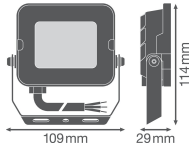

Specificaties Ledvance LED Floodlight Compact Zwart 10W 1000lm 100D - 840 Koel Wit | IP65 - Symmetrisch

[Bekijk product](#)

Algemene informatie

Artikelnummer	243738
EAN	4058075574595
Merk	Ledvance
Fabrikantnaam	FL COMP V 10W 840 SYM 100 BK LEDV
Lampdirect All-in garantie	3 jaar
Levensduur (uur)	50000

Technische Informatie

Techniek	LED Geïntegreerd
Netspanning (Volt)	220-240
Dimbaar	Niet Dimbaar
Kleurcode	840 Koel Wit
Lichtkleur (Kelvin)	4000 Koel Wit
Kleurweergave (Ra)	80-89 - Goede kleurweergave
Lichtkleur	Wit
Kleurinstelling	Enkele kleur
Lumen Watt Verhouding (Lm/W)	100
Gradenbundel (graden)	100
Powerfactor	>0.90
Type product	LED Breedstralers

Armatuur Informatie

Montage	Opbouwmontage
Inclusief Lamp	Ja
Armatuur Aansluiting	Kabel, 3-polig
Optische Afdekking	Verhard Glas
Lichtdistributie	Symmetrisch
IP-Waarde	IP65 - Stof- en Waterdicht
Slagvastheid (IK-waarde)	IK06 - 1 Joule
Bedrijfstemperatuur	-30 to +45
Kleur Armatuur	Zwart
Behuizing	Aluminium
Kleur behuizing	Zwart
Product Serie	Compact

Afmetingen

Lengte (mm)	1000
Breedte (mm)	109
Hoogte (mm)	29

Sensor Informatie

Sensortype	Geen sensor
------------	-------------

Waarom Lampdirect?

Bestel bij de **grootste lichtspecialist** van Europa

Offerte op maat