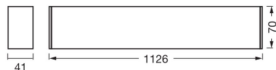

Specificaties Ledvance LED Office Line Cuboid Plafond Wit 30W 3500lm - 840 Koel Wit | 3-Staps Dimbaar

[Bekijk product](#)

Algemene informatie

Artikelnummer	252285
EAN	4058075842281
Merk	Ledvance
Fabrikantnaam	Office line cuboid ceiling 30W 840 DIM White
Lampdirect All-in garantie	3 jaar
Levensduur (uur)	100000

Technische Informatie

Techniek	LED Geïntegreerd
Netspanning (Volt)	220-240
Dimbaar	3-Staps Dimbaar
Inclusief Lamp	Ja
Kleurcode	840 Koel Wit
Lichtkleur (Kelvin)	4000 Koel Wit
Kleurweergave (Ra)	80-89 - Goede kleurweergave
Lichtkleur	Wit
Kleurinstelling	Enkele kleur
Lumen Watt Verhouding (Lm/W)	120
Powerfactor	>0.90
Kantelbaar	Nee