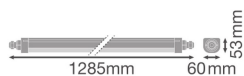

Specificaties Multipack 4x Ledvance LED Waterdichte Montagebalk 33W 3960lm - 865 Daglicht | 120cm

[Bekijk product](#)

Algemene informatie

Artikelnummer	257373
EAN	8719157069175
Merk	Ledvance
Fabrikantnaam	Multipack 4x DP COMP TH 1200 V 33W 865 IP66 PS LEDV
Lampdirect All-in garantie	5 jaar
Levensduur (uur)	75000

Technische Informatie

Techniek	LED Geïntegreerd
Netspanning (Volt)	220-240
Dimbaar	Niet Dimbaar
Lichtkleur	Wit
Kleurcode	865 Daglicht Wit
Lichtkleur (Kelvin)	6500 Daglicht Wit
Kleurweergave (Ra)	80-89 - Goede kleurweergave
Kleurinstelling	Enkele kleur
Lumen Watt Verhouding (Lm/W)	123
Powerfactor	>0.90
Inclusief Lamp	Ja
Lengte	120cm

Type product

Waterdichte LED Balken

Armatuur Informatie

Montage	Opbouwmontage
Armatuur Aansluiting	Aansluitingseenheid 3-polig
Optische Afdekking	PC (Polycarbonaat)
IP-Waarde	IP66 - Volledig Stof- en Waterdicht
Slagvastheid (IK-waarde)	IK08 - 5 Joule
Bedrijfstemperatuur	-20 tot + 45
Behuizing	Polycarbonaat
Kleur Armatuur	Wit
Noodverlichting	Geen Noodverlichting
Product Serie	Compact

Afmetingen

Lengte (mm)	1285
Breedte (mm)	60
Hoogte (mm)	53

Sensor Informatie

Sensortype

Geen sensor

Waarom Lampdirect?

Bestel bij de **grootste lichtspecialist** van Europa

Offerte op maat